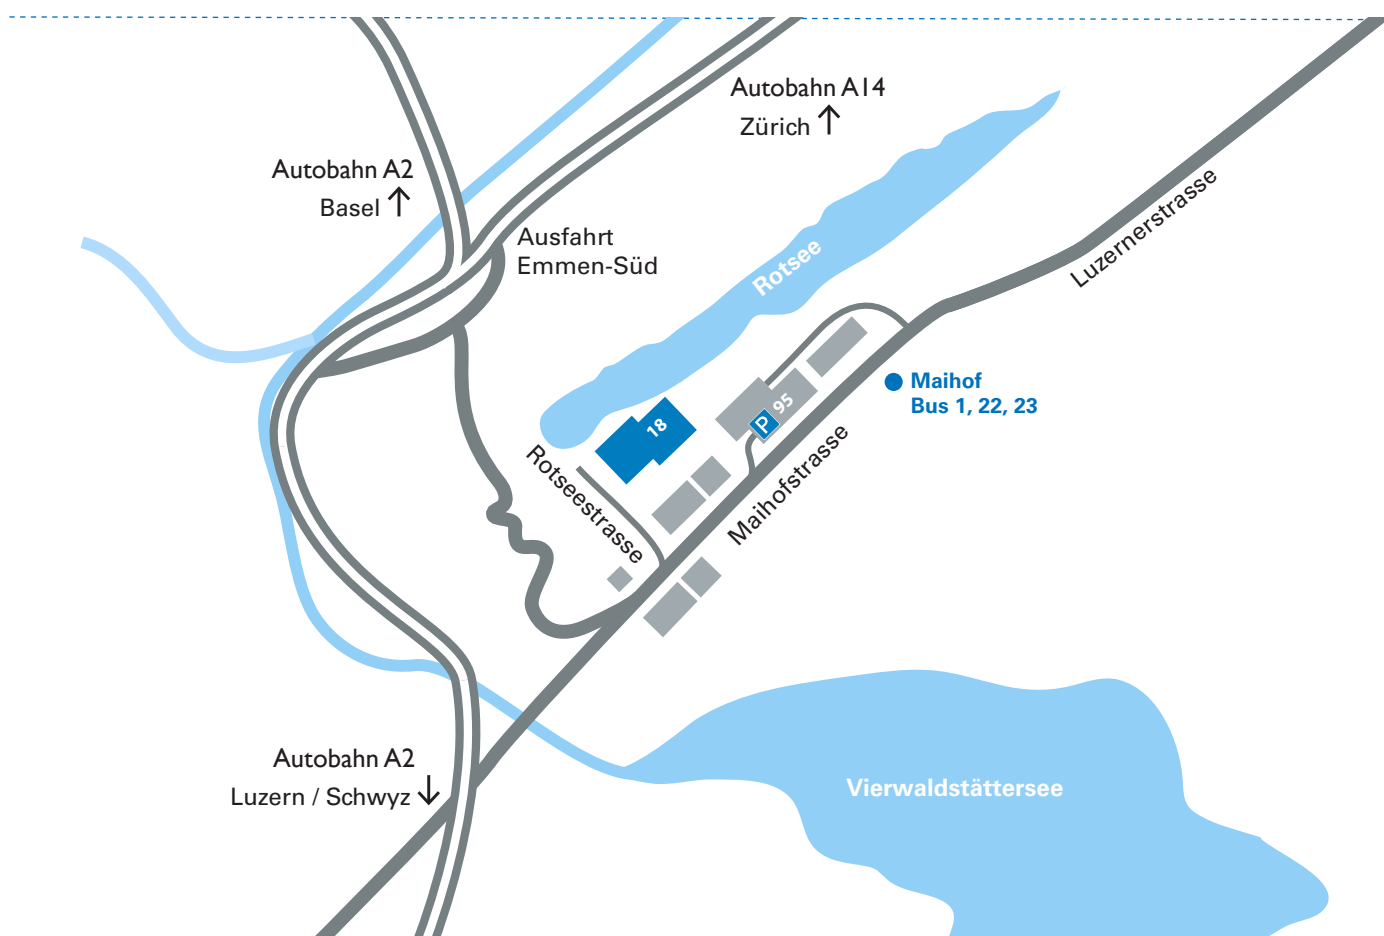

LMS-SCHULE  
PRIMAR- & SEKUNDARSCHULE  
Ruderzentrum Rotseestrasse 18  
6006 Luzern

T +41 41 361 06 36 Schulleitung  
schulleitung@lms-schule.ch  
[www.lms-schule.ch](http://www.lms-schule.ch)

## Anfahrtsplan

### Sie kommen mit dem Auto

Über die Autobahnausfahrt Luzern-Emmen-Süd ist die Schule in rund 5 Minuten bequem erreichbar. An der Maihofstrasse 95 steht Ihnen ein öffentliches Parkhaus zur Verfügung.

### Sie kommen mit den öffentlichen Verkehrsmitteln

Die Schule ist vom Bahnhof Luzern mit den Buslinien Nr. 1, 22 und 23 in wenigen Minuten erreichbar. Eine Bushaltestelle befindet sich direkt vor der Schule.